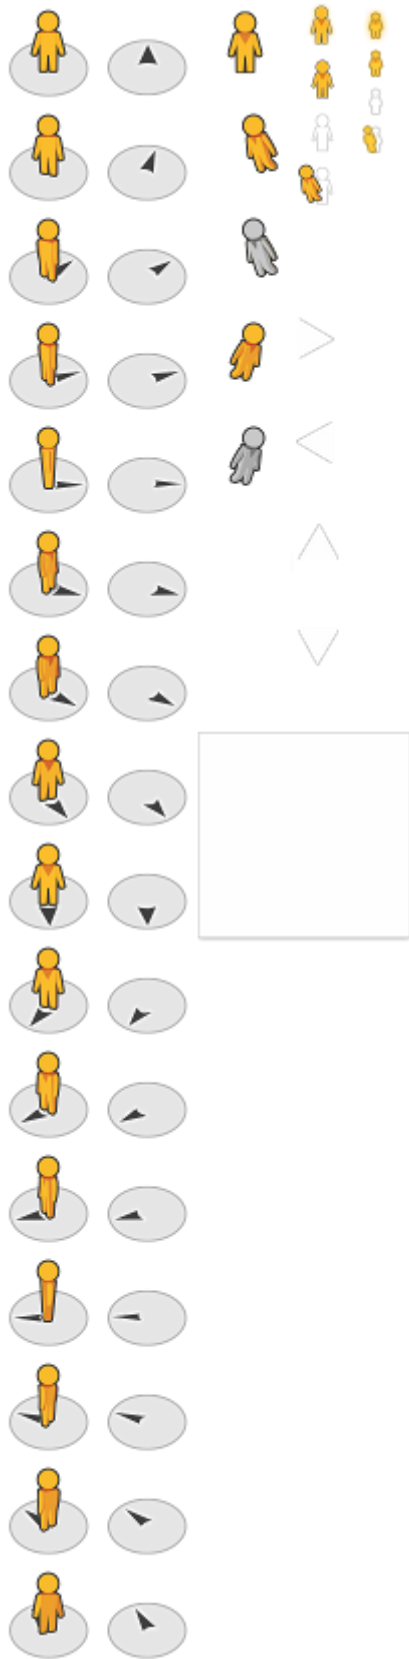

*"Pourquoi Ar(t)bres ? L'arbre est une sculpture structurée et vivante comme ma peinture. Comme les cercles concentriques d'un tronc mesurent les années qui passent, les 80 « temps » de ma vie d'artiste sont inscrits dans mes « peintures d'Ar(t)bres".*

PASO

Animations autour de l'exposition :

- **Rencontre avec Paso** le Ma.19/5 à 19h - Médiathèque du Pôle Culturel
- **Concert dégustation** le Ve.29/5 à 20h

## Infos pratiques

Données cartographiques

[Conditions d'utilisation](#)

[Musée PASO](#) Musée et Espace d'art du Pôle Culturel [67410 Drusenheim](#) [Pôle culturel](#)

Renseignements :

03 88 53 77 40

Horaires :

Mai 2015 à Juillet 2015, Du Mardi 12/5 au Samedi 18/7

Tarifs :

Entrée libre

Plan

Satellite

Agrandir la carte