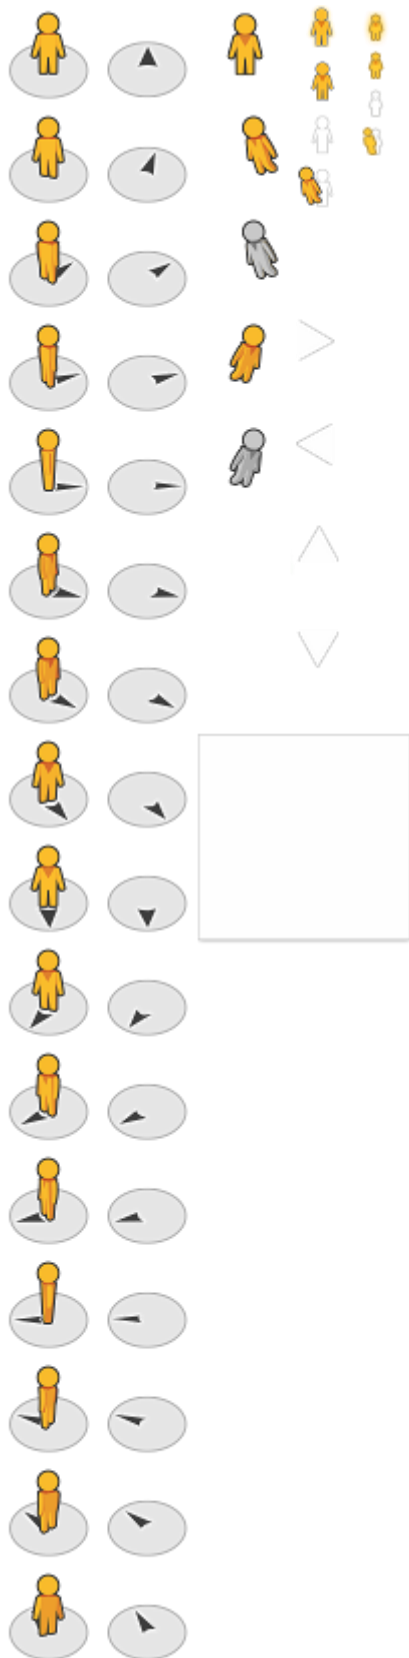

*"Pourquoi Ar(t)bres ? L'arbre est une sculpture structurée et vivante comme ma peinture. Comme les cercles concentriques d'un tronc mesurent les années qui passent, les 80 « temps » de ma vie d'artiste sont inscrits dans mes « peintures d'Ar(t)bres".*

PASO

Animations autour de l'exposition :

- **Rencontre avec Paso** le Ma.19/5 à 19h - Médiathèque du Pôle Culturel
- **Concert dégustation** le Ve.29/5 à 20h

## Infos pratiques

Données cartographiques

[Conditions d'utilisation](#)

[Musée PASO](#) Musée et Espace d'art du Pôle Culturel [67410 Drusenheim](#) [Pôle culturel](#)

Renseignements :

03 88 53 77 40

Horaires :

Mai 2015 à Juillet 2015, Du Mardi 12/5 au Samedi 18/7

Tarifs :

Entrée libre

Plan

Satellite

Agrandir la carte